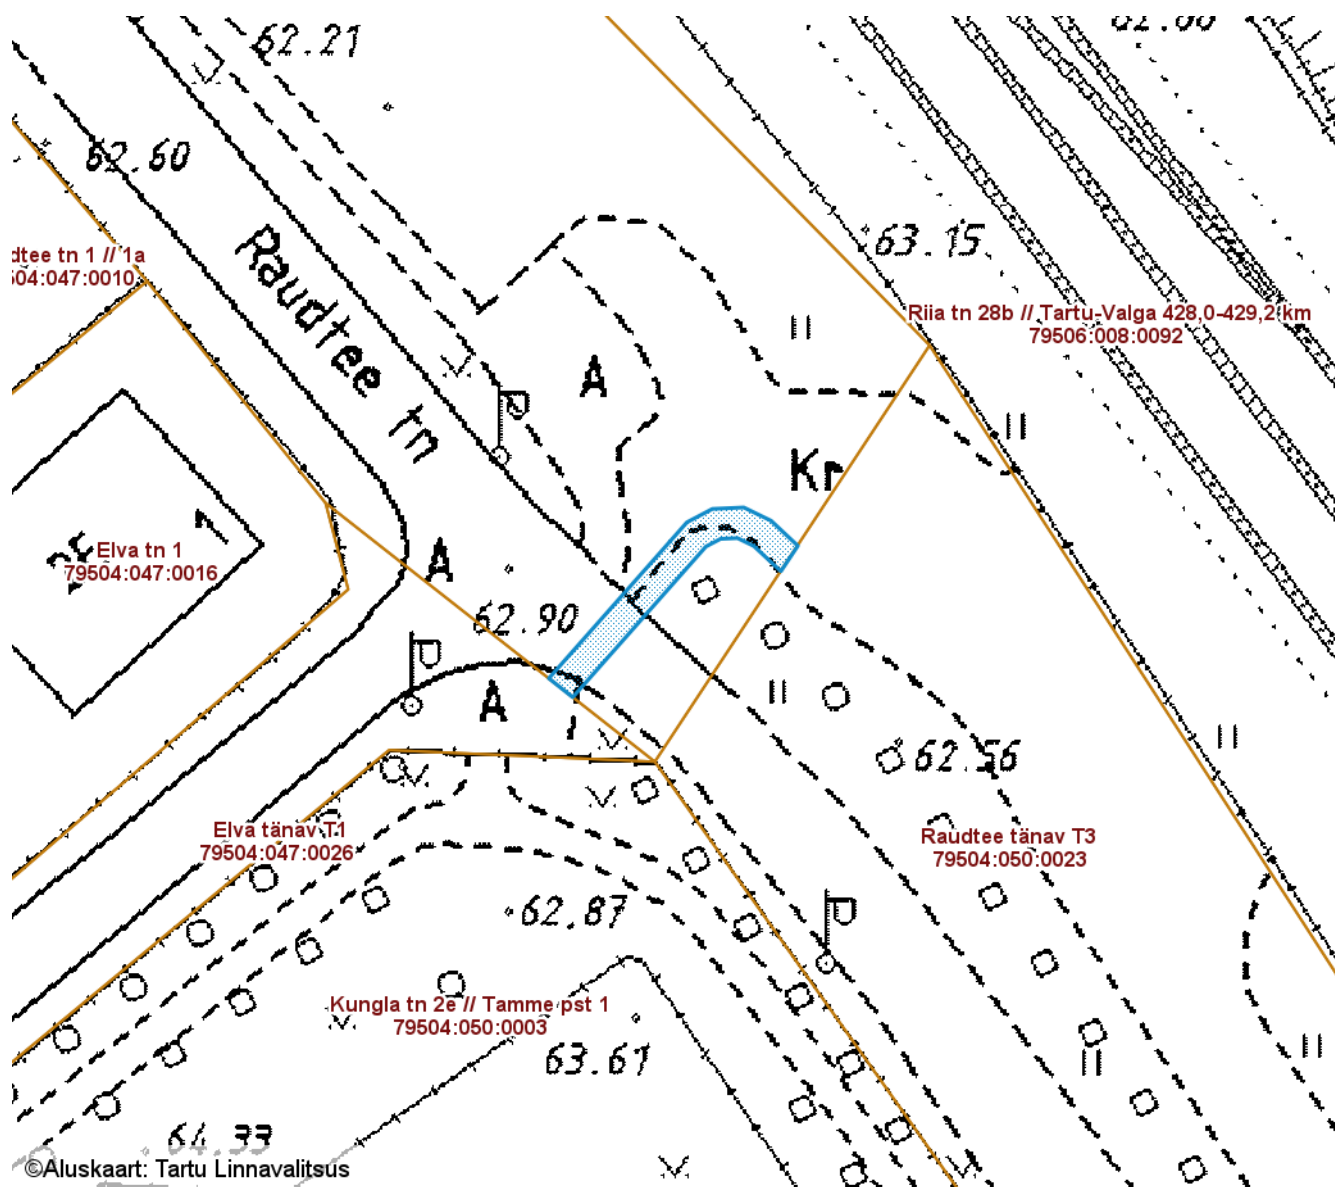

ISIKLIKU KASUTUSÕIGUSEGA KOORMATAVA

ALA SKEEM

Raudtee tänav T1 (79504:047:0027)

M 1 : 500

©Aluskaart: Tartu Linnavalitsus

— Isikliku kasutusõigusega seatav
maa-ala 41 m²
(0,4 kV maakaabelliin)

Nr	X	Y
1	6472977.81	658774.39
2	6472979.08	658775.51
3	6472979.96	658777.19
4	6472980.06	658779.27
5	6472979.18	658781.07
6	6472977.52	658782.84
7	6472975.84	658781.72
8	6472977.51	658779.93
9	6472978.03	658778.85
10	6472977.98	658777.73
11	6472977.48	658776.77
12	6472976.49	658775.89
13	6472967.53	658767.96
14	6472968.77	658766.39